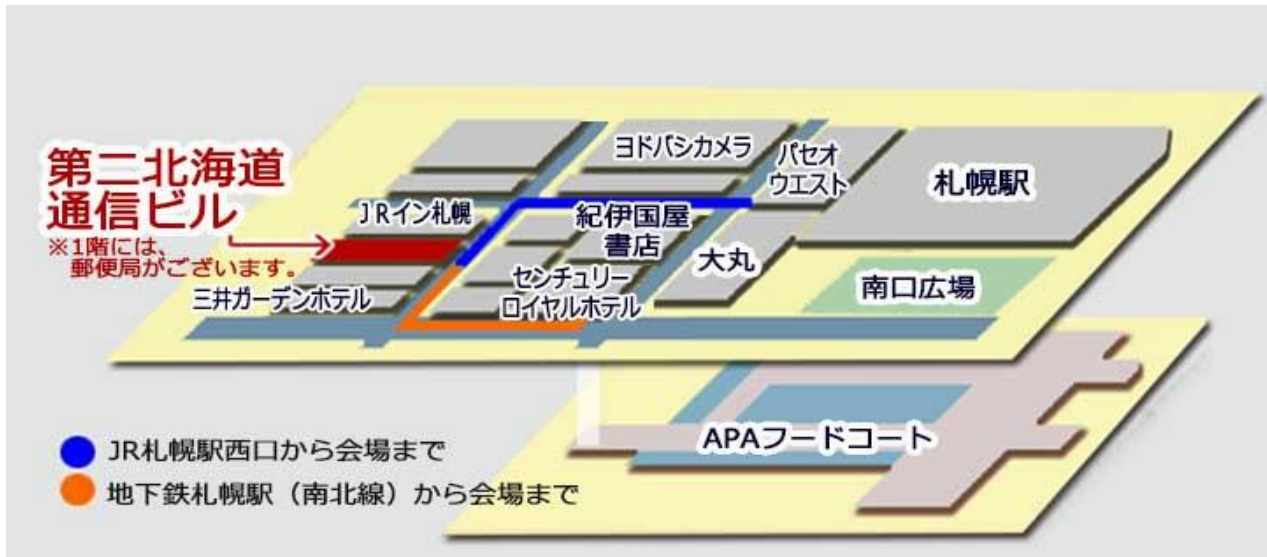

航空大学校第一次入学試験会場（札幌）

【会場】札幌駅前ビジネススペース

【住所】〒060-0005

札幌市中央区北5条西6丁目1-23 第二北海道通信ビル2階

【交通手段】

- ・JR札幌駅西口 徒歩5分
- ・地下鉄札幌駅（南北線）徒歩5分

【受験生の方へ（注意事項）】

- ・HB以上の濃さの鉛筆と消しゴムを必ず持参すること。
- ・英語は試験実施中に途中退室できません。
- ・試験会場への車の乗り入れは禁止です。
- ・「学生募集要項 6. 受験の際の注意事項」を熟読しておくこと。

9時00分までに試験会場の指定された席に着席してください。